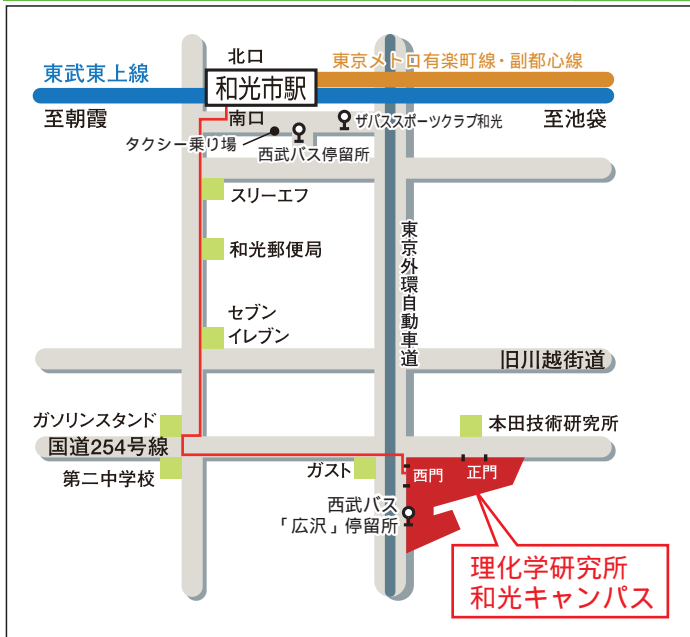

独立行政法人 理化学研究所

本所・和光研究所へのアクセス

〒351-0198 埼玉県和光市広沢 2-1
Tel: 048-462-1111 (代表)
Fax: 048-462-1554

和光市駅からのアクセス

徒歩	約 15 分
バス	約 10 分 (西武バス 39 番「大泉学園駅」ゆきにより、「広沢」で下車。運賃 ¥170)
タクシー	約 10 分 (運賃約 ¥710)

池袋駅からのアクセス

電車 (池袋駅 ~ 和光市駅)

池袋駅 ~ 和光市駅	
東武東上線	急行・準急電車 (約 12 分、¥240)
東京メトロ有楽町線	普通電車 (約 19 分、¥230)
東京メトロ副都心線	急行電車 (約 14 分、¥230)

空港からのアクセス

空港バス

(成田空港・羽田空港 ~ 和光市駅)

成田空港 ~ 和光市駅	
運行バス路線	京成バス 「和光市駅・大泉学園駅 ~ 成田空港」線 (約 120 分、¥2,800)
成田空港のりば	第 1 ターミナルビル到着階・7 番バスのりば 第 2 ターミナルビル到着階・11 番バスのりば
和光市駅のりば	和光市駅南口「ザバススポーツクラブ和光」前 (路線バスのりばとは異なります)

羽田空港 ~ 和光市駅	
運行バス路線	リムジンバス (東京空港交通) 「和光市駅・大泉学園駅 ~ 羽田空港」線 (約 55 分 ~ 約 95 分、¥1,300)
羽田空港のりば	第 1 ターミナル到着階 5 番・バスのりば 第 2 ターミナル到着階 5 番・バスのりば
和光市駅のりば	和光市駅南口「ザバススポーツクラブ和光」前 (路線バスのりばとは異なります)

電車 (成田空港・羽田空港 ~ 和光市駅)

直通運転のご案内

東京メトロ線をご利用の際は和光市・東武東上線方面の電車を利用下さい。

東武東上線 (直通運転)
西武池袋線 (直通運転)