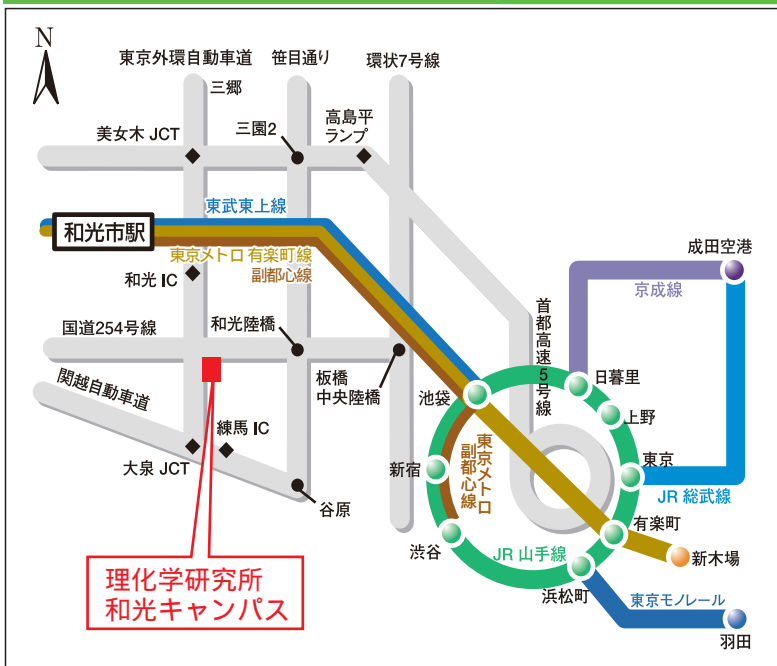

独立行政法人 理化学研究所

本所・和光研究所へのアクセス

〒351-0198 埼玉県和光市広沢 2-1
Tel: 048-462-1111 (代表)
Fax: 048-462-1554

和光市駅からのアクセス

徒歩	約 15 分
バス	約 10 分 (西武バス 39 番「大泉学園駅」ゆきにより、「広沢」で下車。運賃 ¥170)
タクシー	約 10 分 (運賃約 ¥710)

池袋駅からのアクセス

電車 (池袋駅 ~ 和光市駅)

池袋駅 ~ 和光市駅	
東武東上線	急行・準急電車 (約 12 分、¥240)
東京メトロ有楽町線	普通電車 (約 19 分、¥230)
東京メトロ副都心線	急行電車 (約 14 分、¥230)

空港からのアクセス

空港バス

(成田空港・羽田空港 ~ 和光市駅)

成田空港 ~ 和光市駅	
運行バス路線	京成バス 「和光市駅・大泉学園駅 ~ 成田空港」線 (約 120 分、¥2,800)
成田空港のりば	第 1 ターミナルビル到着階・7 番バスのりば 第 2 ターミナルビル到着階・11 番バスのりば
和光市駅のりば	和光市駅南口「ザバススポーツクラブ和光」前 (路線バスのりばとは異なります)

羽田空港 ~ 和光市駅	
運行バス路線	リムジンバス (東京空港交通) 「和光市駅・大泉学園駅 ~ 羽田空港」線 (約 55 分 ~ 約 95 分、¥1,300)
羽田空港のりば	第 1 ターミナル到着階 5 番・バスのりば 第 2 ターミナル到着階 5 番・バスのりば
和光市駅のりば	和光市駅南口「ザバススポーツクラブ和光」前 (路線バスのりばとは異なります)

電車 (成田空港・羽田空港 ~ 和光市駅)

直通運転のご案内

東京メトロ線をご利用の際は和光市・東武東上線方面の電車を利用下さい。

東武東上線 (直通運転)
西武池袋線 (直通運転)