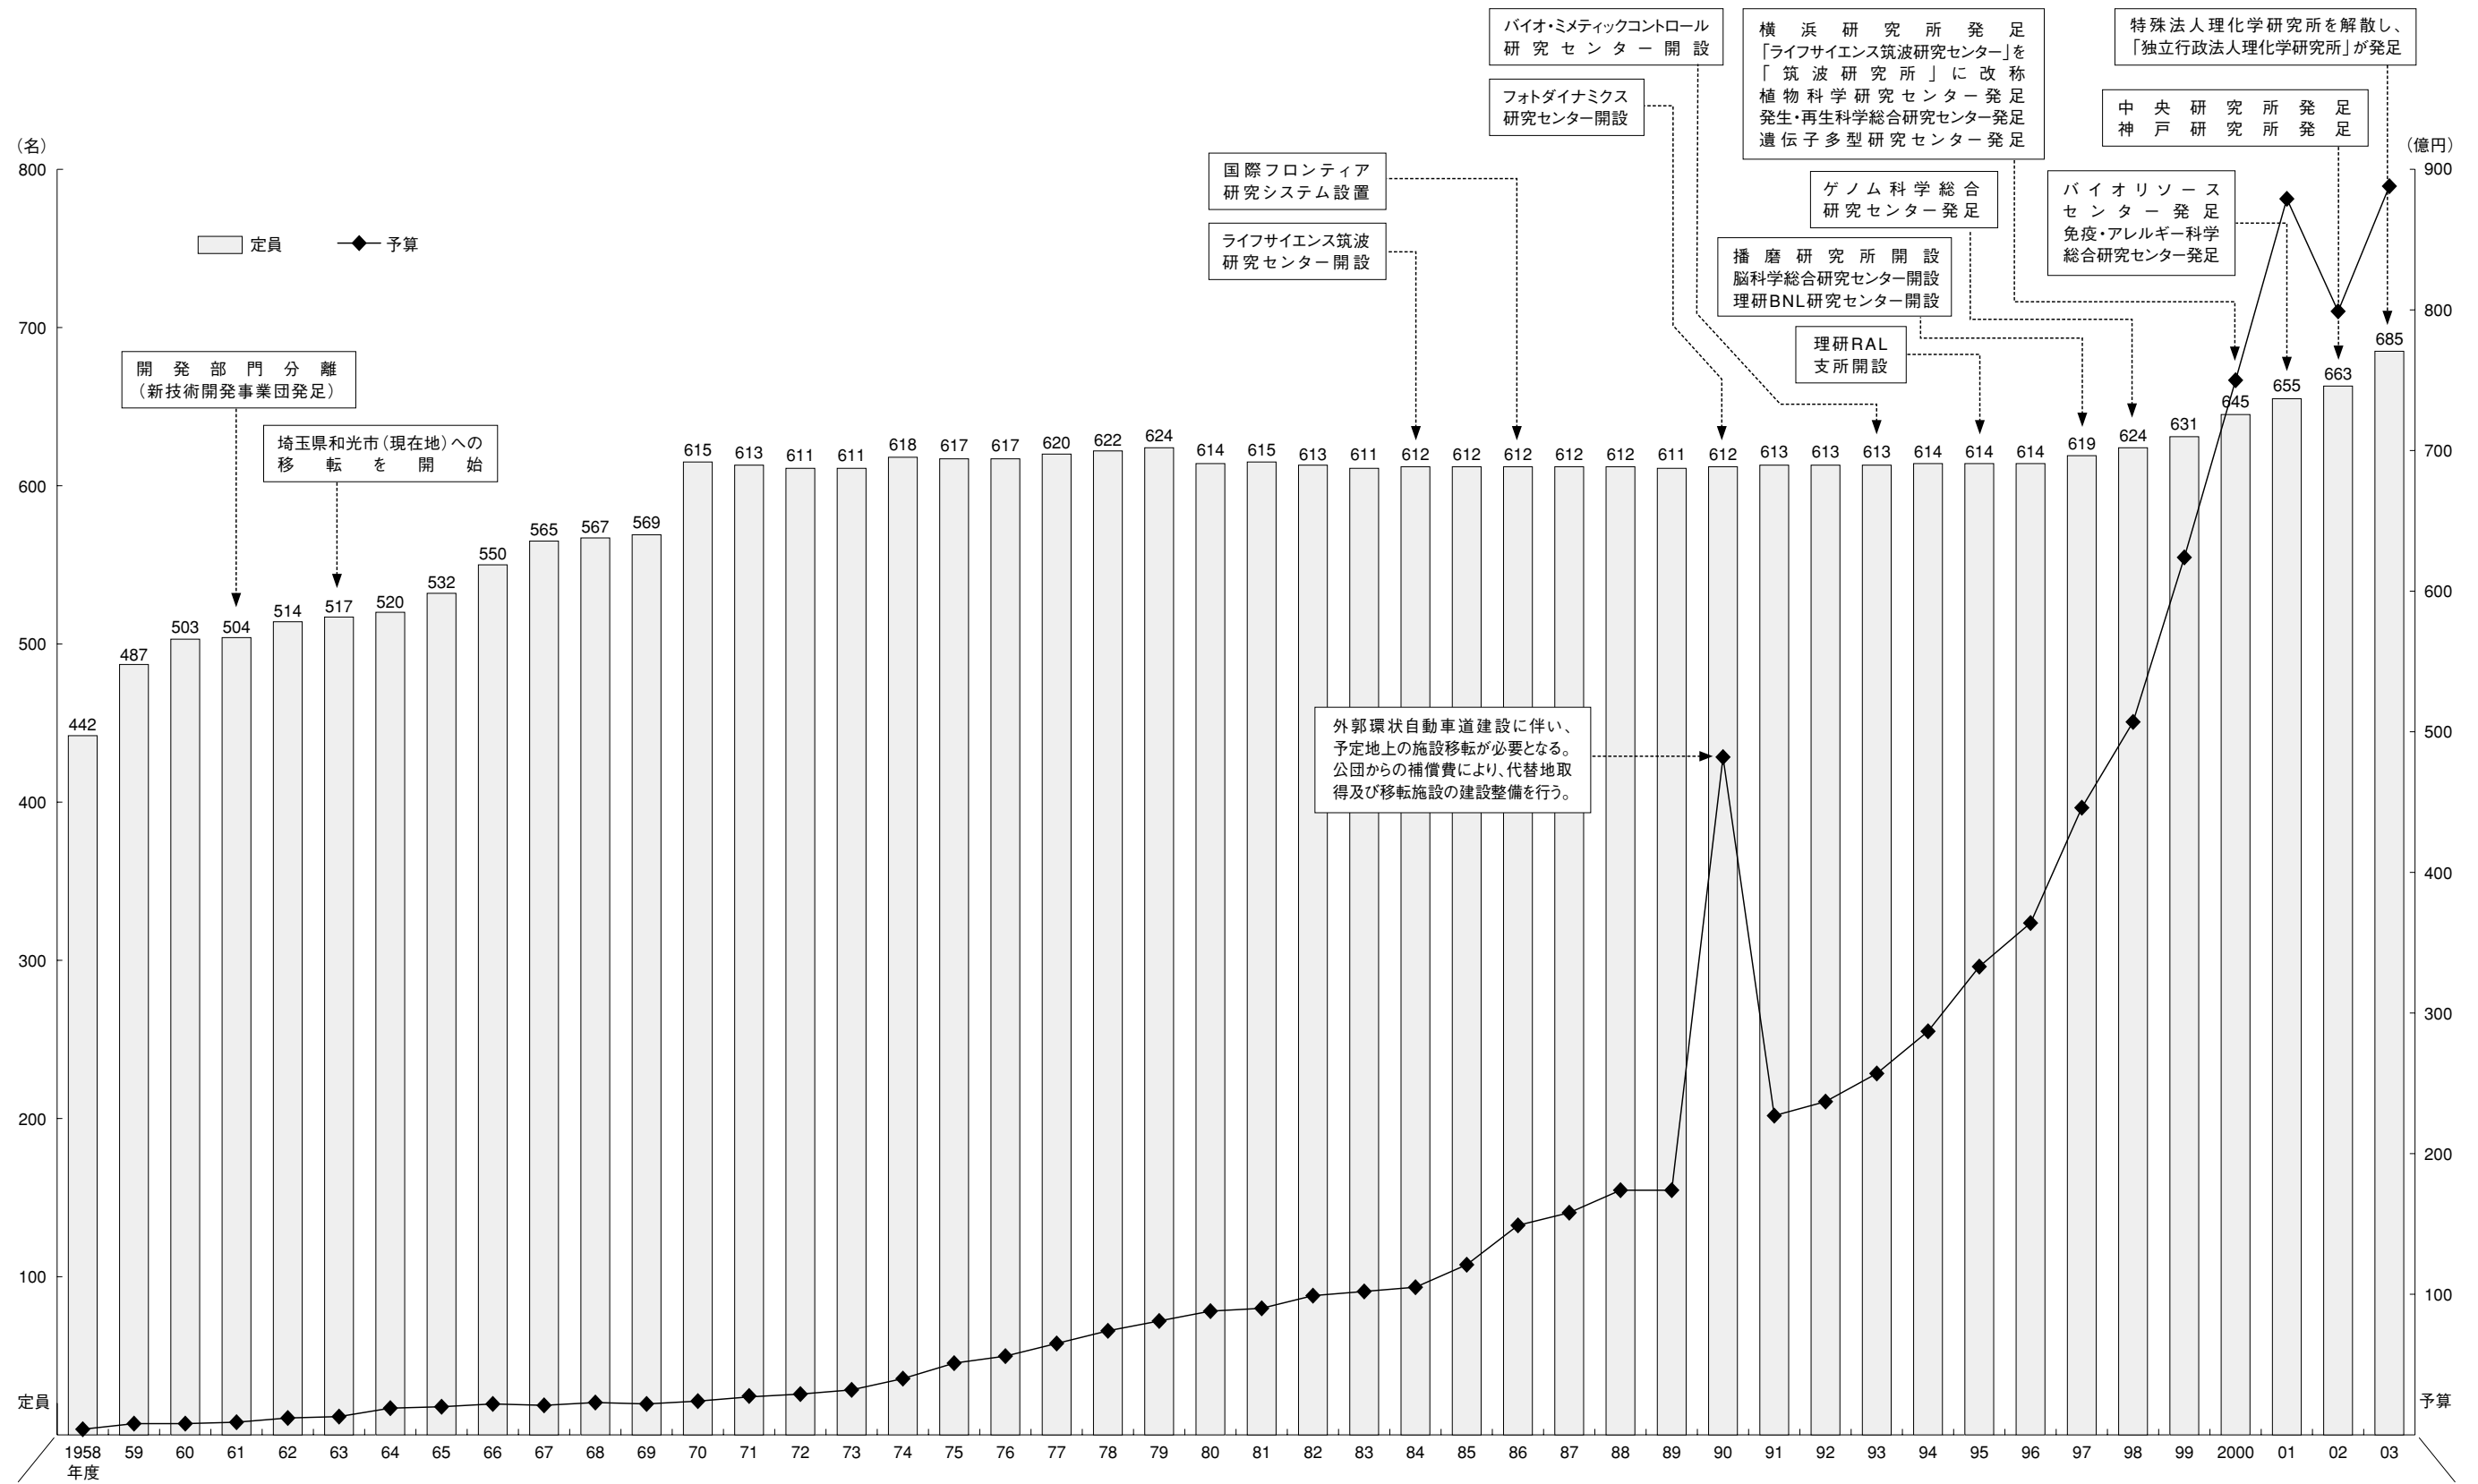

# 認可予算及び定員の推移

注) 平成15年度については10月1日発足の独立行政法人理化学研究所の予算を含む。